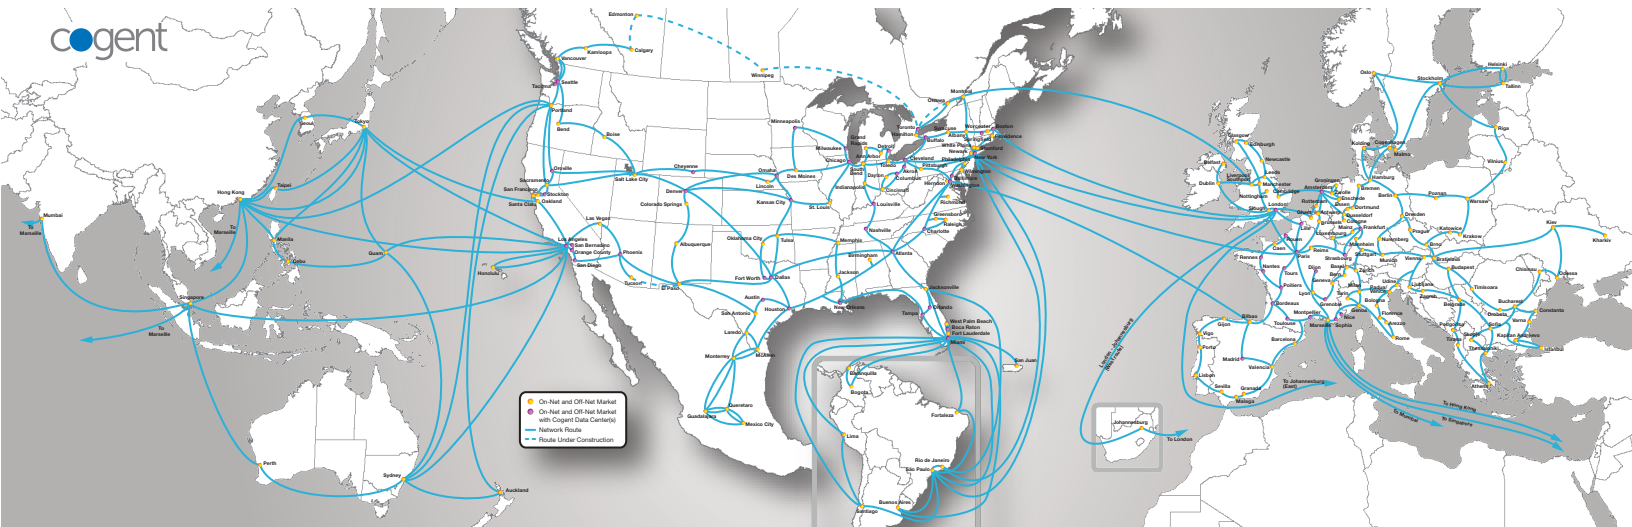

Sur la base de son réseau mondial, Cogent propose une gamme de produits simples, optimisée pour la fourniture de bande passante.

Transit IP	Services Ethernet
Colocation	Utility Computing

Appelez-nous aujourd'hui pour toute information sur les produits Cogent.

FAITS ET CHIFFRES COGENT

- 2023 U.S. Carrier Ethernet Services Challenge Tier (*Vertical Systems*)
- Mid-Year 2023 US Carrier Ethernet Services Challenge Tier (*Vertical Systems*)
- 2023 Best in Class - NA Business Connectivity Providers (*Atlantic-ACM*)
- 2023 Best in Class - US Wholesale Providers (*Atlantic-ACM*)
- 2023 Best in Class - Global Wholesale Providers (*Atlantic-ACM*)
- 2022 U.S. Carrier Ethernet Services Challenge Tier and Global Provider Ethernet Services Challenge Tier (*Vertical Systems*)

Parmi les clients Cogent:

- 80% du top 100 des cabinets d'avocats U.S.
- 45% des plus grands fonds d'investissement spéculatifs
- 30% des principaux sous-traitants du gouvernement U.S.
- 30% des sociétés du Fortune 100
- Les principales places de marchés et institutions financières
- Un réseau de confiance d'écoles et de libraires (fournisseur E-Rate)

BUREAUX AUX ETATS-UNIS

Addison, TX	Dallas, TX	Minneapolis, MN	San Francisco, CA
Atlanta, GA	Denver, CO	New Orleans, LA	Santa Clara, CA
Austin, TX	Herndon, VA	New York, NY	Seattle, WA
Boca Raton, FL	Houston, TX	Overland Park, KS	Troy, MI
Boston, MA	La Mirada, CA	Pasadena, CA	Vienna, VA
Charlotte, NC	Los Angeles, CA	Philadelphia, PA	Walnut Creek, CA
Chicago, IL	Maitland, FL	Phoenix, AZ	Waltham, MA
Columbus, OH	Miami, FL	San Diego, CA	Washington, DC

BUREAUX INTERNATIONAUX

Toronto, ON - Canada	London - Royaume-Uni
Mississauga, ON - Canada	Luxembourg
Montreal, QC - Canada	Madrid - Espagne
Amsterdam - Pays-Bas	Paris - France
Frankfurt - Allemagne	Stockholm - Suède
Kiev - Ukraine	Singapour

A propos de Cogent

Cogent Communications Holdings, Inc. (NASDAQ: CCOI) est un fournisseur d'accès à Internet international de Rang 1, doté d'un réseau d'infrastructure classé parmi les cinq plus grandes dorsales Internet au monde. Cogent se spécialise dans la fourniture aux entreprises de services d'accès Internet très haut débit, de transport Ethernet et de Colocation. Cogent a construit l'un des plus importants réseaux IP existants, tant en terme de taille que de capacité. Ce réseau permet à Cogent d'offrir des connexions de très haute capacité à des prix extrêmement concurrentiels.

Siège Social
2450 N Street, NW
Washington, DC 20037

1-877-875-4432
www.cogentco.com
sales@cogentco.com